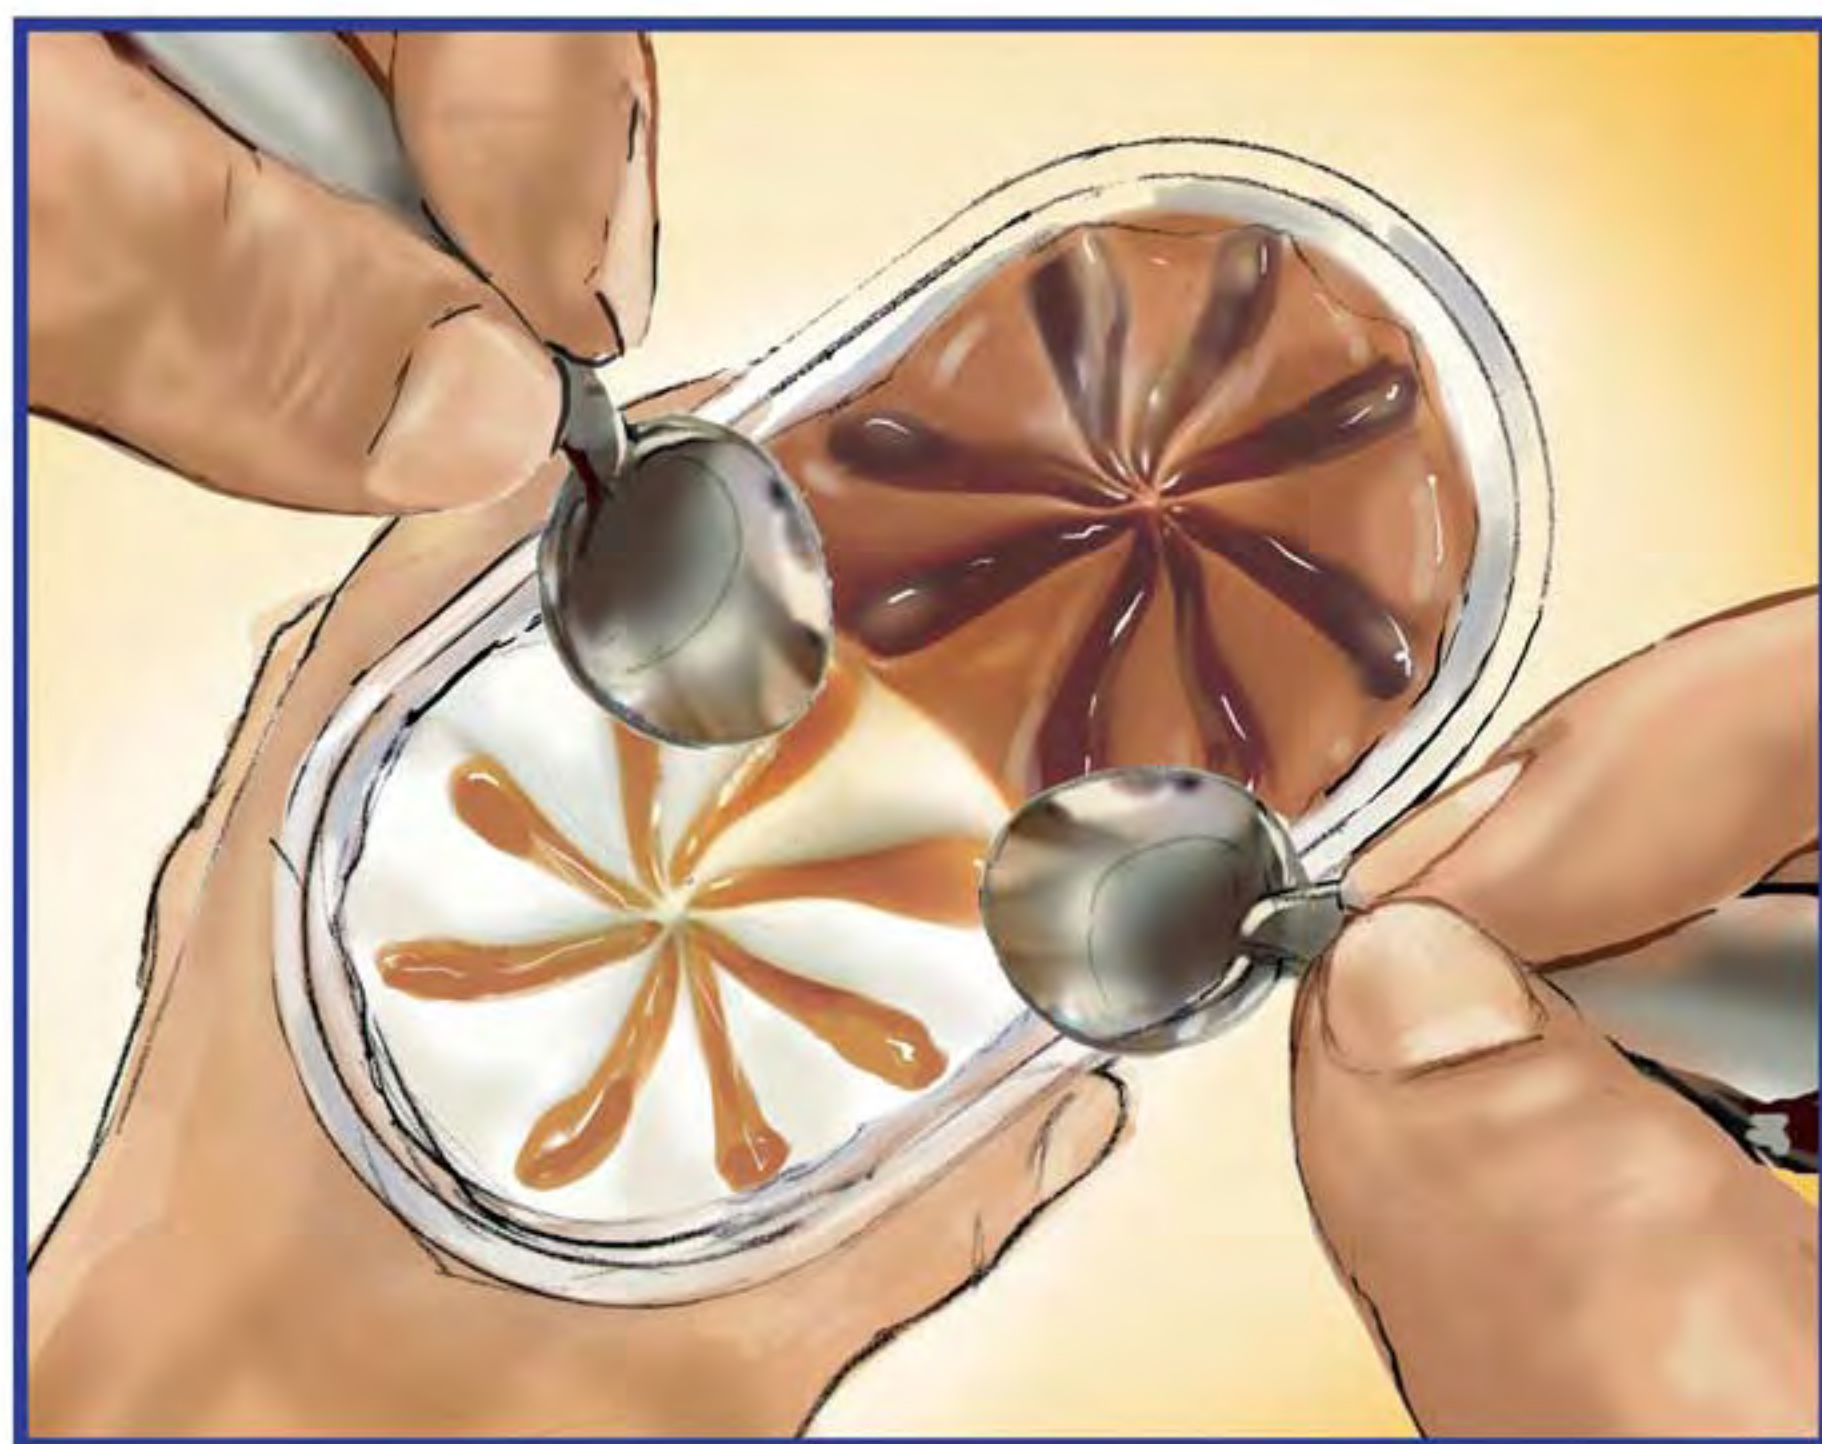

**FRANK SCHLIEF
ILLUSTRATION**

Schlachthof
Lagerstraße 11
Halle H Th.4
20357 Hamburg
Germany

Tel.: 040/ 430 50 30
Fax: 040/ 430 50 10
mobile: 0170/ 543 68 69

frank@kritzeltiere.de

Inhalt:

Seite

- 3/4 Kunde: Maxi „Shootingboard“
Agentur: Legas Delaney
- 5/6 Kunde: Parship „Storyboard“
Agentur: Legas Delaney
- 7/8 Kunde: Nintendo „Anzeigenlayout“
Agentur: Popular Creative
- 9/10 Kunde: James B Games „Storyboard“
Agentur: Popular Creative
- 11/12 Kunde: Weru „Animatic“
Agentur: KNSK
- 13/14 Kunde: Axa „Storyboard“
Agentur: KNSK
- 15/16 Kunde: Fisherman`s „Friend Storyboard“
Agentur: Grabarz und Partner
- 17/18 Kunde: Campina „Animatic“
Agentur: KNSK
- 19/20 Kunde: Trumpf „Storyboard“
Agentur: Spektakulär
- 21/22 Kunde: Lindt „Storyboard“
Agentur: FCB
- 23/24 Kunde: Testemorial
Agentur: Scholz & Friends
- 25/26 Kunde: Disney
Agentur: Koenig & Engländer
- 27/28 Kunde: BMW
Agentur: Serviceplan

Hallo Artbuyer und Kreative,
diesmal ein Zitat:

“Ein willkürliches Spielen
mit den Mitteln, ohne
eigentliche Kenntnis
des Zwecks,
ist in jeder Kunst
der Grundcharakter
der Puscherei.“

Arthur Schopenhauer (1788-1860) Philosoph